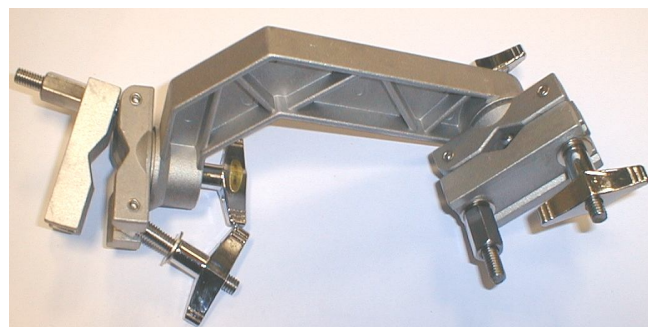

**Tambourin mit Fell P- 866A Fr. 38.--**

Farben bitte angeben:

**Rot**

**Blau**

**Bass Drum Halterung MBDA-1 Fr. 20.--**

**Multiclamp MMC - 003 Fr. 42.--**

2 - Fach abgewinkelt

**Cymbal Ständer Arm MBH - 102 Fr. 37.--**