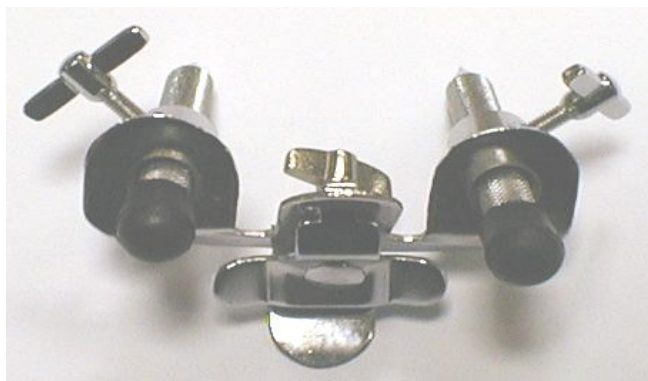

**Tambourin mit Fell P- 866A Fr. 38.--**

Farben bitte angeben:

**Rot**

**Blau**

**Bass Drum Halterung MBDA-1 Fr. 20.--**

**Multiclamp MMC - 003 Fr. 42.--**

2 - Fach abgewinkelt

**Cymbal Ständer Arm MBH - 102 Fr. 37.--**